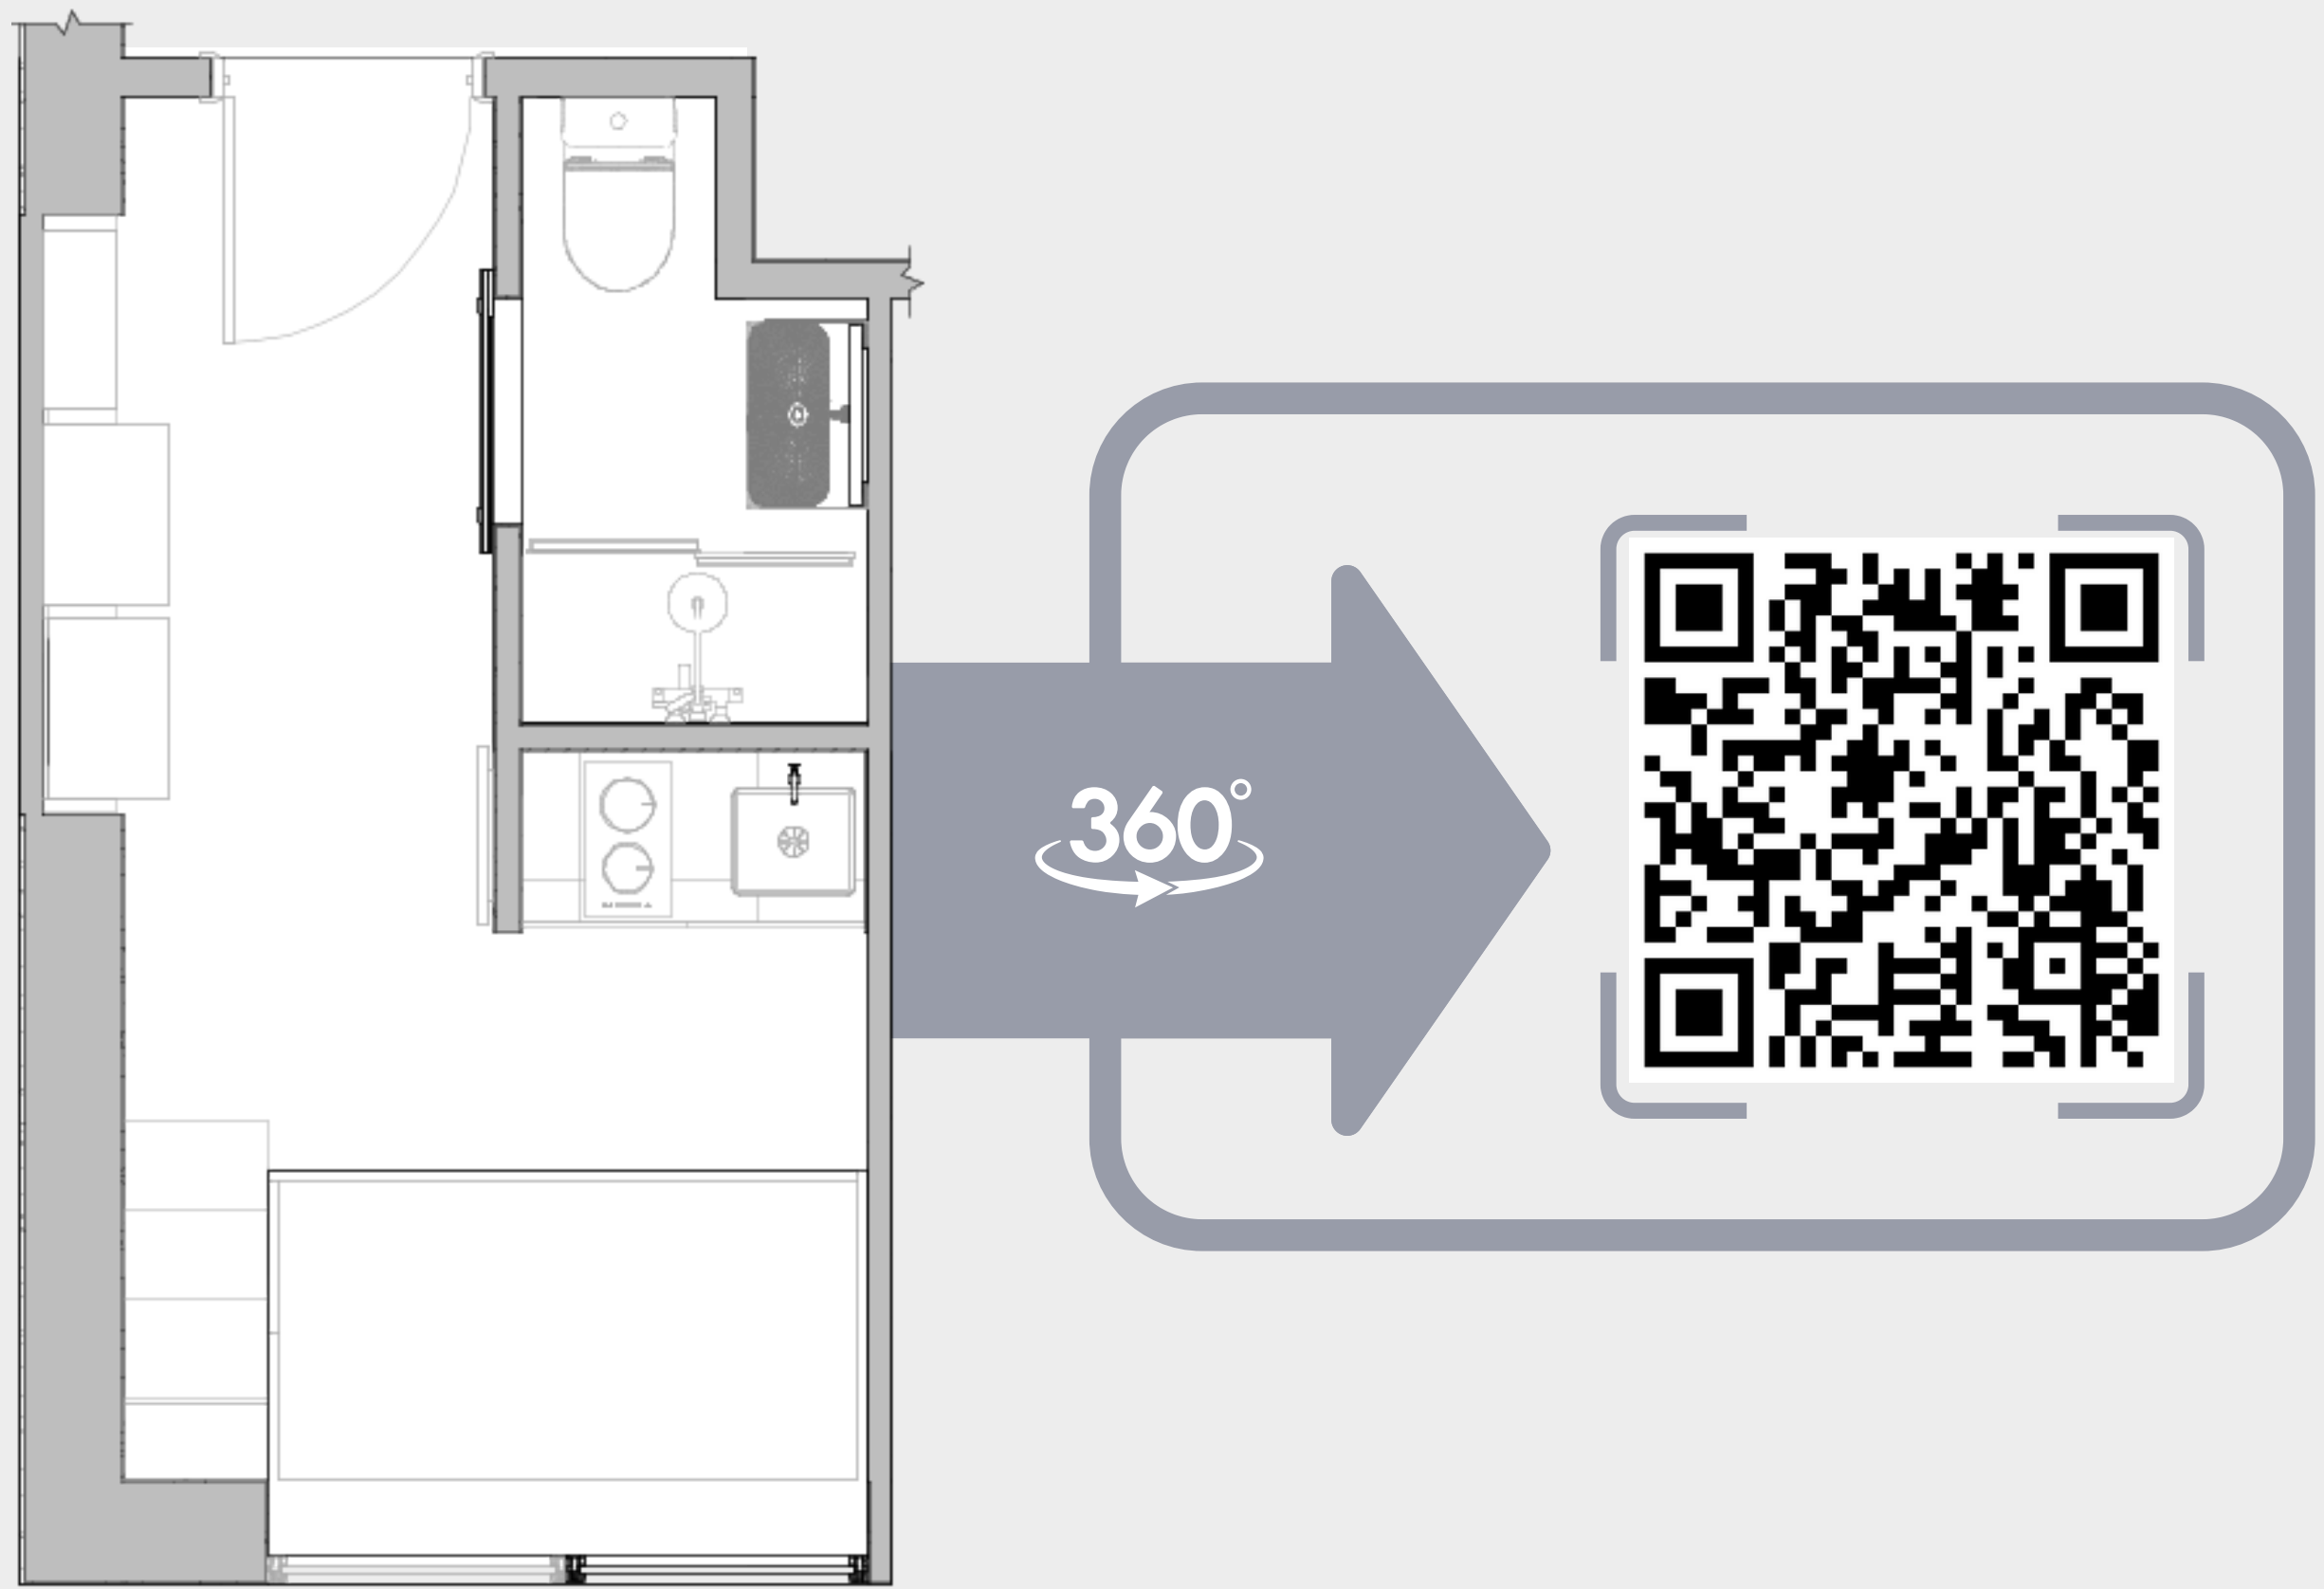

# 单人间

160 - 166 平方尺  
14.9 - 15.4 平方米

厨房

独立卫生间

储物柜

一间时尚又温馨的住宿、可供一人入住、设有套间浴室、面积约160-166平方尺！高速WiFi和专用学习桌可确保工作效率、而充足的存储空间可帮助您保持整洁有序。房卡自由出入、空调可随时控制房间温度。

由全港最大的学生公寓运营商管理

分别 6 和 8 分钟步行到土瓜湾及何文田港铁站

# 单人间 - 房间平面及立体图

## 房间特色/设备

舒适的床褥和床套

书桌和椅子

独立分体空调系统

开放式厨房配备  
微波炉和电磁炉

独立卫生间  
设有淋浴间

窗户可打开  
确保空气流通

独立专属房卡  
保障您的私密安全