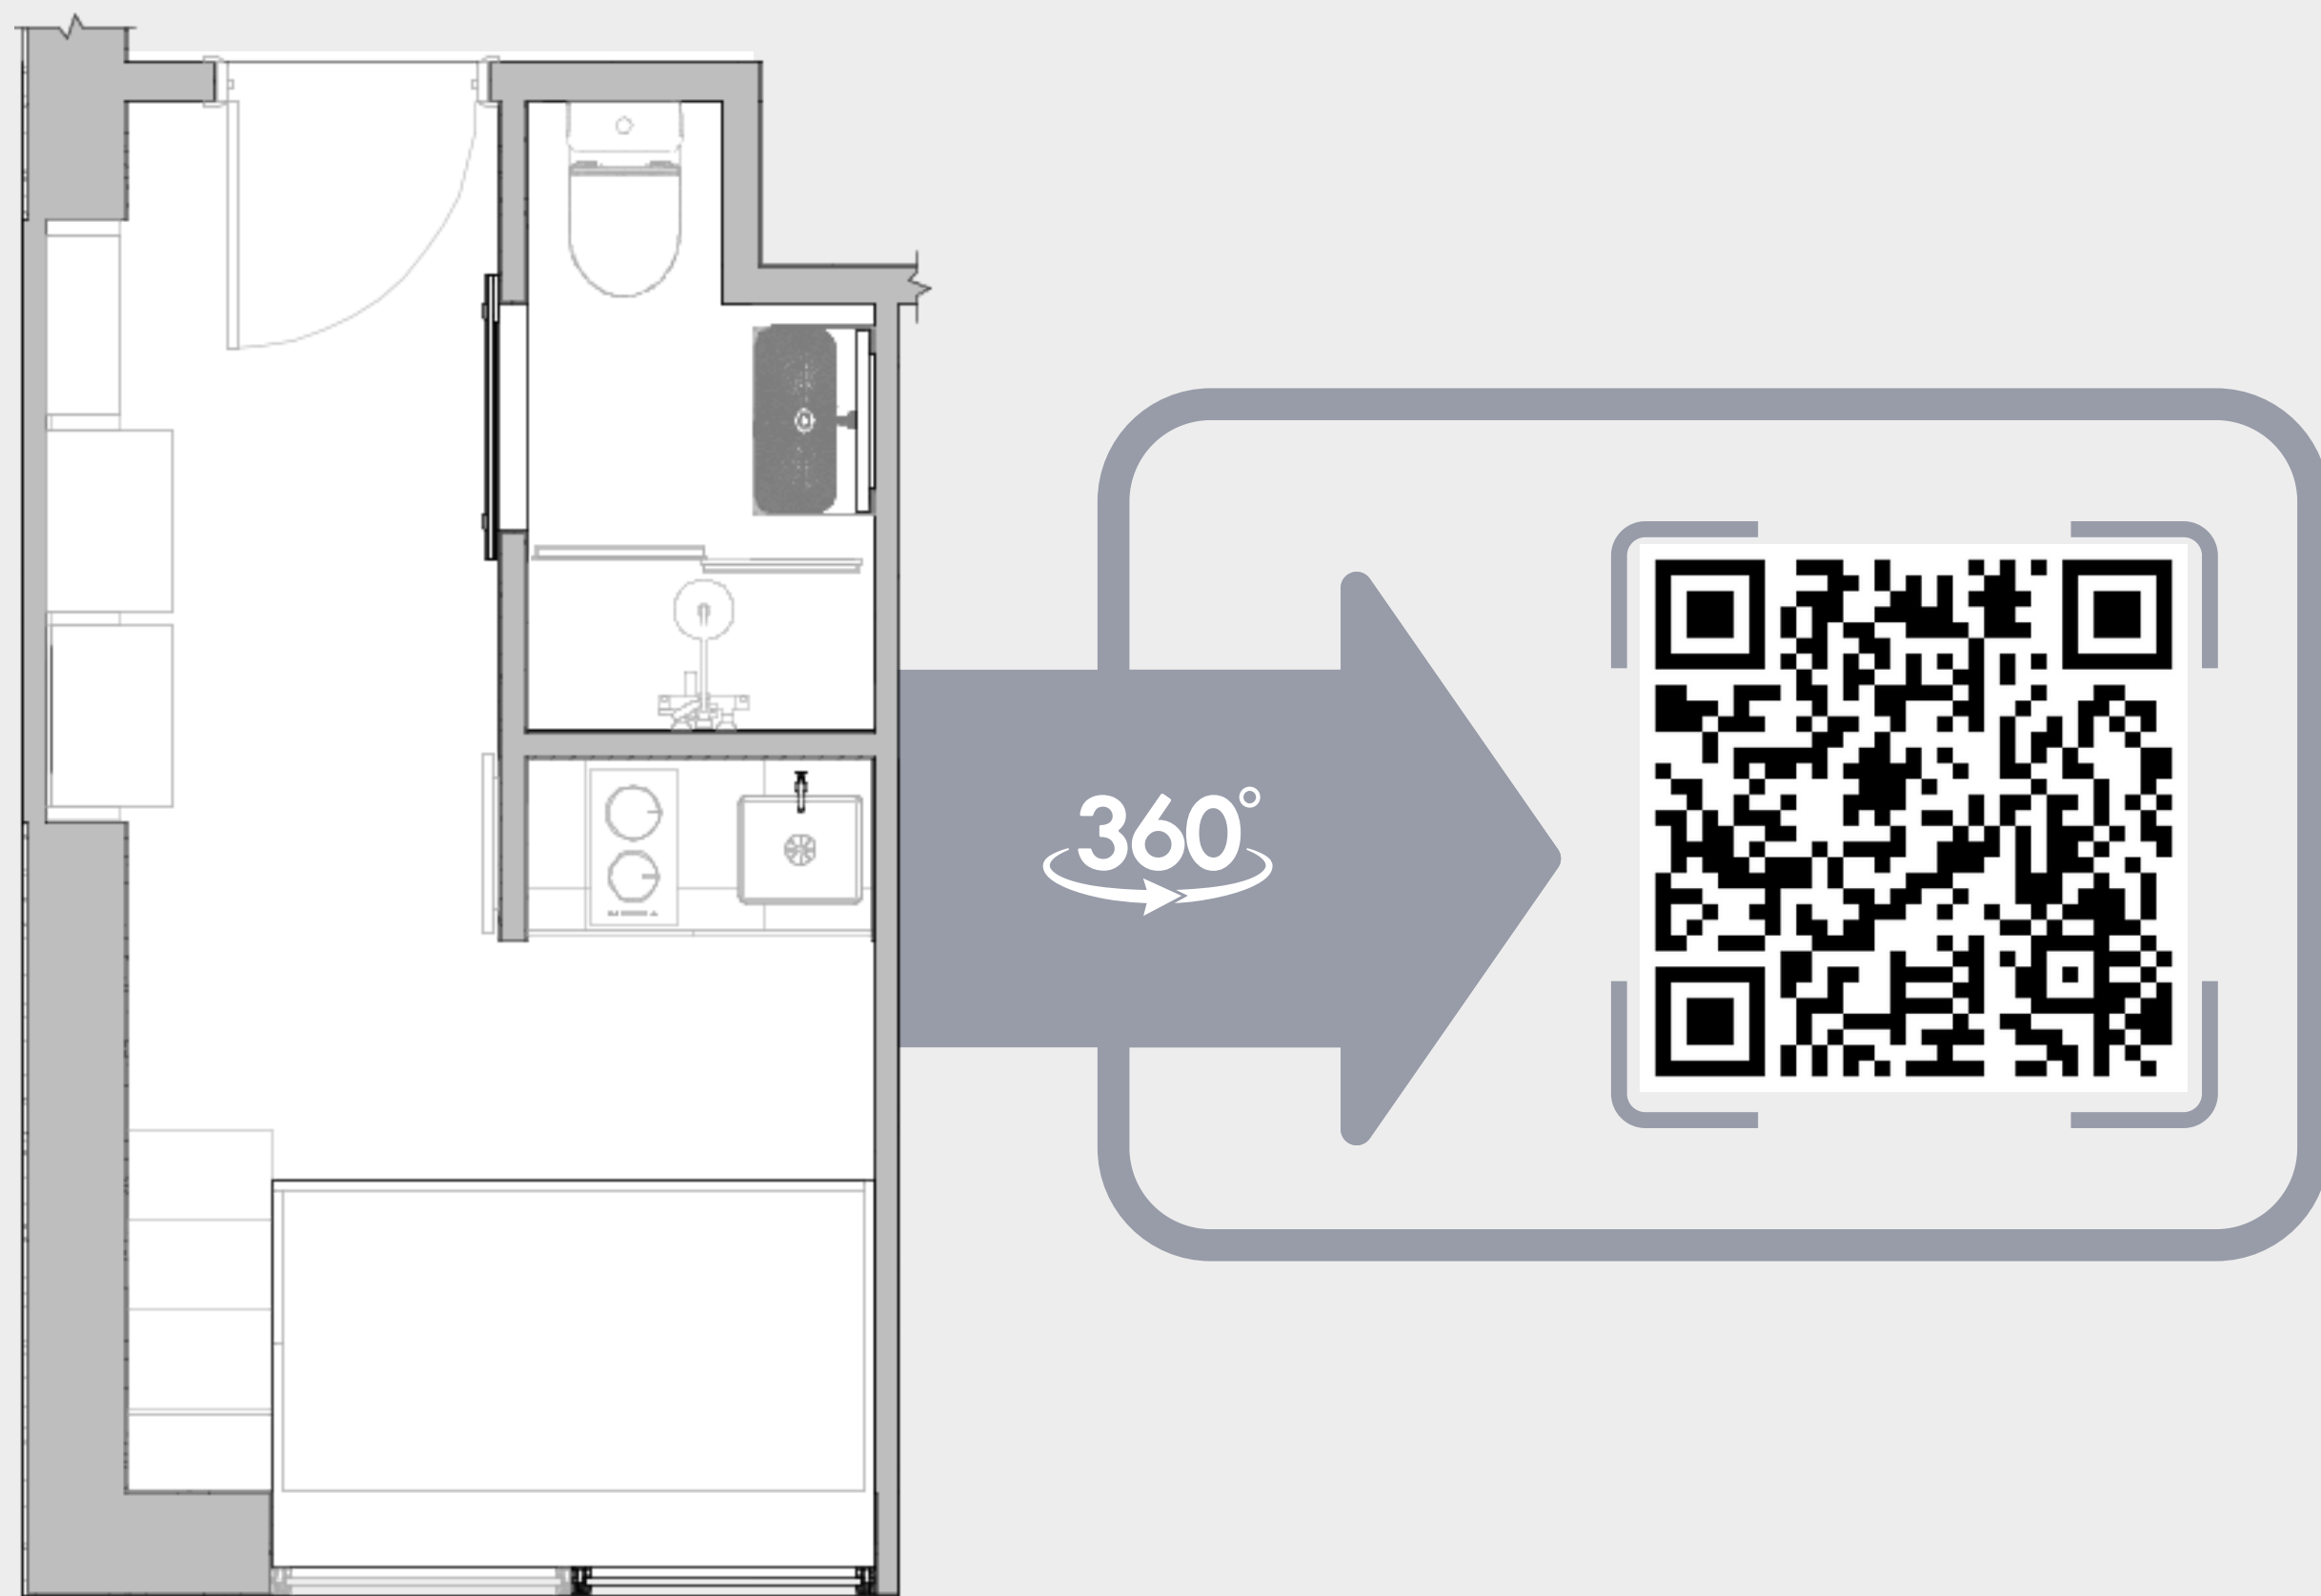

Y36

單人間

160 - 166 平方尺
14.9 - 15.4 平方米

一間時尚而溫馨的住宿、可供一人入住、設有套間浴室、面積約160-166平方尺！高速WiFi和專用學習桌可確保工作效率、而充足的存儲空間可幫助您保持整潔有序。房卡自由出入、空調可隨時控制房間溫度。

由全港最大的學生公寓營運商管理

分別6分鐘和8分鐘步行到土瓜灣及何文田港鐵站

多元共享空間及豐富公寓活動

乘小巴/巴士10分鐘到理工大學和都會大學

全面翻新的物業、時尚實用的傢私

24小時保安及閉路電視系統

學生、專才專屬的大學生公寓

社區團隊帶領學生聯繫及協作，讓同學們相互聯繫並建立友誼

圖片只供參考

單人間 - 房間平面及立體圖

房間特色/設備

舒適的床褥和床套

書桌和椅子

獨立分體空調系統

開放式廚房配備
微波爐和電磁爐

獨立衛生間
設有淋浴間

窗戶可打開
確保空氣流通

獨立專屬房卡
保障您的私密安全

間隔衣櫃和
多功能衣櫃

配備充足
無線網絡